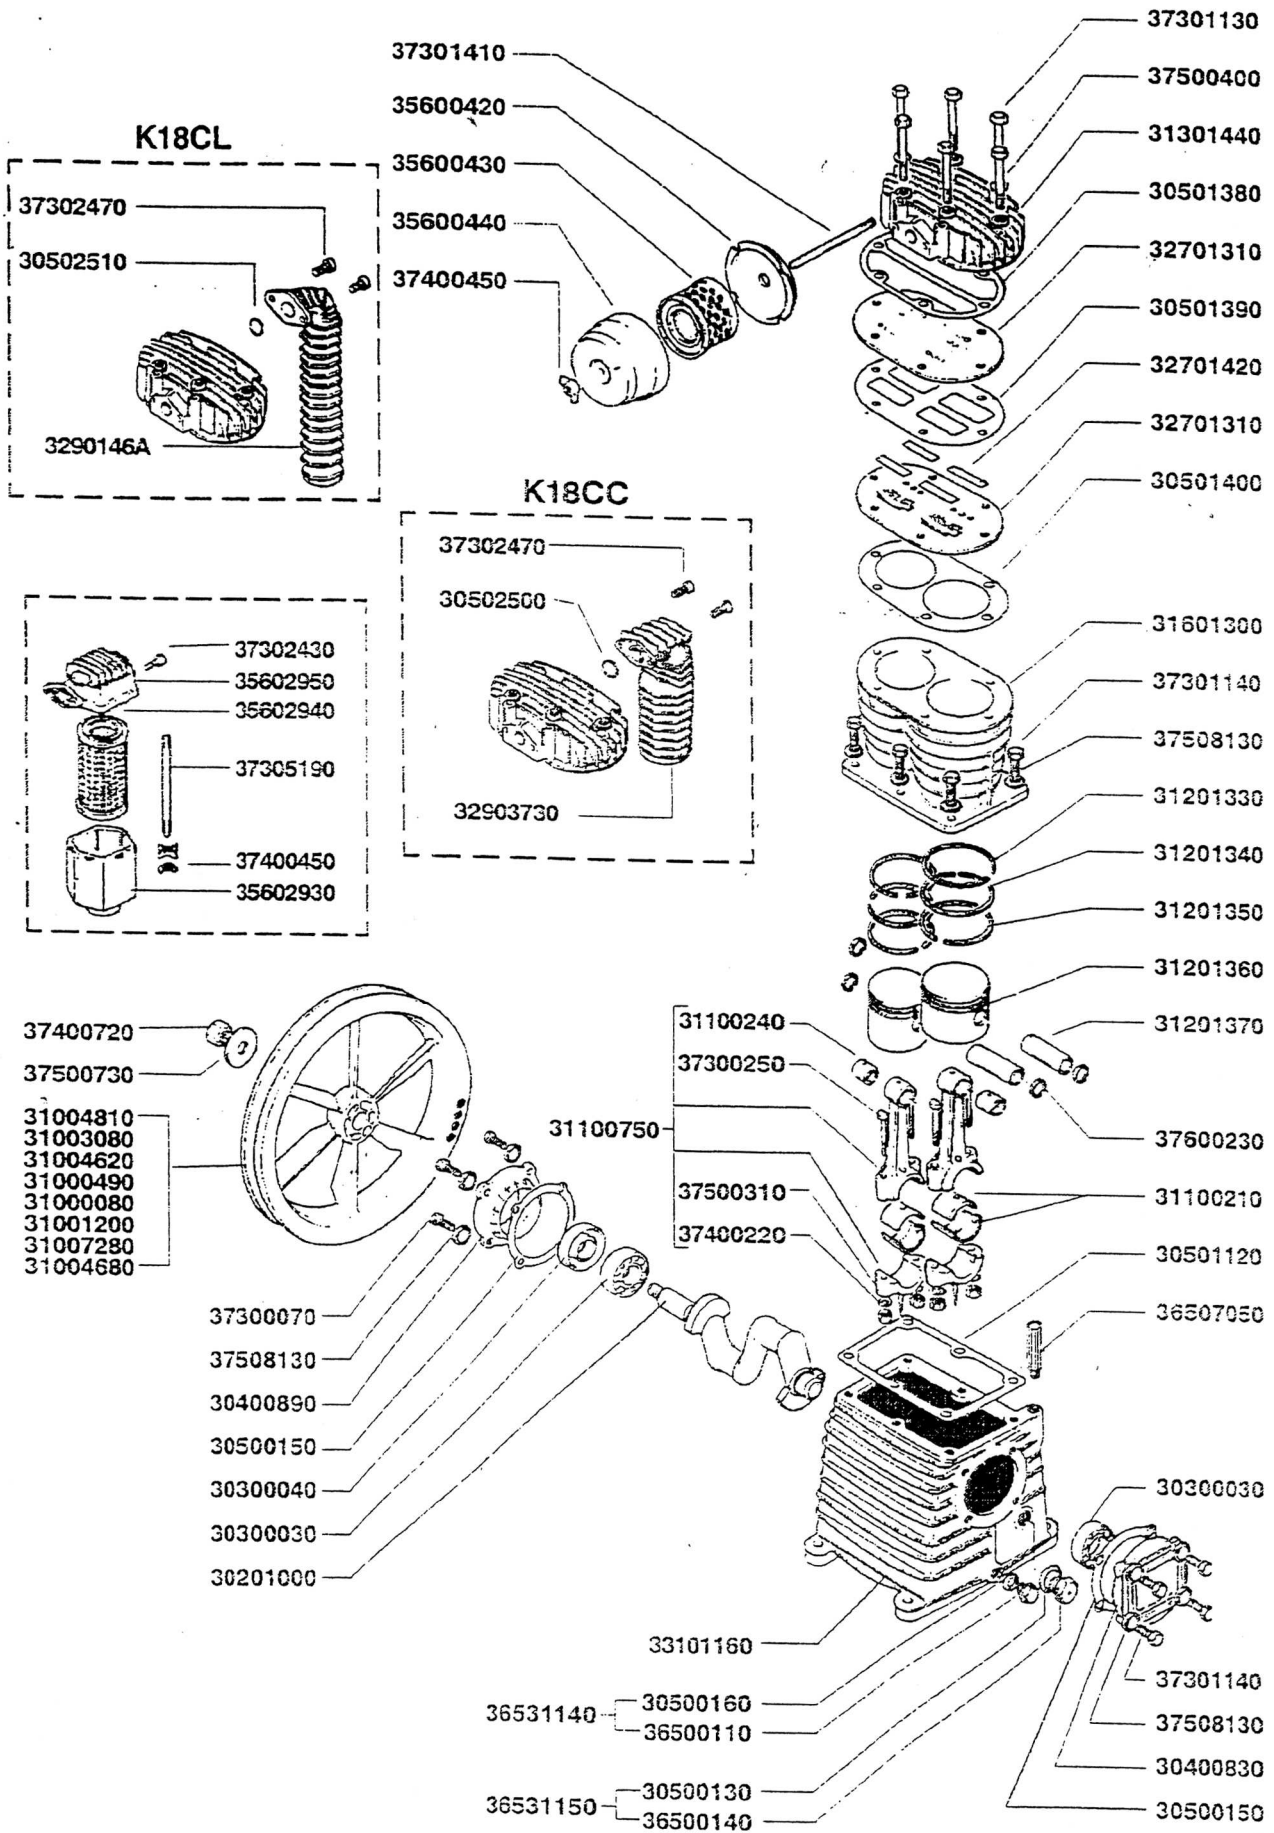

# Ersatzteilliste - Kompressor Aggregat K18 - K18 CL / CC

CODE	DENOMINAZIONE	DENOMINATION	DENOMINATION	BEZEICHNUNG	DENOMINACION
30201000	Albero a gomili	Crankshaft	Vilbrequin	Kurbelwelle	Arbol a codo
30300030	Cuscinetto	Ball bearing	Roulement à billes	Kugellager	Cojinete
30300040	Corisco	Bi-angular bearing	Joint	Dichtung	Guarnición
30400830	Supporto	Support	Support	Lagerflansch	Apoyo
30400890	Supporto	Support	Support	Lagerflansch	Apoyo
30500130	Guarnizione	Gasket	Joint	Dichtung	Empaquetadura
30500150	Guarnizione	Gasket	Joint	Dichtung	Empaquetadura
30500160	Guarnizione	Gasket	Joint	Dichtung	Empaquetadura
30501120	Guarnizione	Gasket	Joint	Dichtung	Empaquetadura
30501380	Guarnizione	Gasket	Joint	Dichtung	Empaquetadura
30501390	Guarnizione	Gasket	Joint	Dichtung	Empaquetadura
30501400	Guarnizione	Gasket	Joint	Dichtung	Empaquetadura
31004680	Volano ø320	Flywheel ø320	Pouille ø320	Schwungrad ø320	Volante ø320
31100210	Guscio	Bearing shell	Cousin plat de bielle	Lagerschale	Bullon
31100240	Boccola	Bush	Douille	Buchse	Bullon
31100750	Bielle completa	Compl. connecting rod	Bielle complète	Pleuelstange Komplet	Biela completa
31201330	Anello di compressione	Compression ring	Anneau de compression	Kolbenring	Anillo de compresión
31201340	Raschia olio a scalfino	Stepped scraper ring	Segment huileur	Ölabstreifring	Segmento aceite
31201350	Raschia olio a feritoia	Slotted oil scraper ring	Segment racleur	Ölanstreifring	Segmento colector
31201360	Pistone ø70	piston ø70	Piston ø70	Kolben ø70	Piston ø70
31201370	Spinotto	Piston pin	Axe du piston	Bolzen	Eje de la biela
31301440	Testata	Cylinderhead	Culasse	Zylinderkopf	Cabeza
31601300	Cilindro	Cylinder	Cylindre	Zylinder	Cilindro
32701310	Plastra valvole	Valves plate	Plaque clapets	Ventilplatte	Placa valvulas
32701420	Valvola	Valve	Clapet	Ventil	Valvula
33101160	Monoblocco	Crankcase	Monobloc	Zylinderblock	Monobloque
35600420	Coperchio filtro	Filter cover	Couvercle filtre	Filter Deckel	Tapa filtro
35600430	Cartuccia filtro	Filter cartridge	Cartouche filtre	Filtereinsatz	Cartucho filtro
35600440	Corpo filtro	Filter casing	Corps filtre	Filtergehäuse	Cuerpo filtro
36500110	Tappo olio	Oil plug	Bouchon de vidage	Ölschraube	Tapón aceite
36500140	Livello olio	Oil sight gauge	Jauge d'huile	Ölstand	Nivel aceite
36507050	Tappo olio	Oil plug	Bouchon de rempliss.	Ölschraube	Tapón aceite
36531140	Tappo scarico olio c/joint	Oil plug discharge +joint	Bouchon de vidage +joint	Ölschraube +joint	Tapón aceite +joint
36531150	Livello olio c/joint	Oil level +/joint	Niv.d'huile +/joint	Ölstand +/joint	Visor de aceite +/joint
37301140	Vite	Screw	Vis	Schraube	Tomillo
37300250	Vite	Screw	Vis	Schraube	Tomillo
37301130	Vite	Screw	Vis	Schraube	Tomillo
37301140	Vite	Screw	Vis	Schraube	Tomillo
37301410	Tirante	Tension rod	Tirant	Spannstange	Tirante
37400220	Dado	Nut	Ecrou	Mutter	Dado
37400450	Dado	Nut	Ecrou	Mutter	Dado
37400720	Dado	Nut	Ecrou	Mutter	Dado
37500310	Rondella	Washer	Rondelle	Bellagscheibe	Arandela
37508130	Rondella	Washer	Rondelle	Bellagscheibe	Arandela
37500400	Rondella	Washer	Rondelle	Bellagscheibe	Arandela
37500730	Rondella	Washer	Rondelle	Bellagscheibe	Arandela
37600230	Seeger	Circlip	Seeger	Seegering	Seeger
<b>OPTIONAL COLLETTORE CORTO CC</b>					
30502500	O-Ring	O-Ring	O-Ring	O-Ring	O-Ring
32903730	Collettore di scarico C	After cooler C	Collect.d'echappement	Nachkühler C	Colector de descarga
37302470	Vite	Screw	Vis	Schraube	Tomillo
<b>OPTIONAL COLLETTORE CORTO CL</b>					
30502510	O-Ring	O-Ring	O-Ring	O-Ring	O-Ring
3290146A	Collettore di scarico L	After cooler L	Collect.d'echappement	Nachkühler L	Colector de descarga
37302470	Vite	Screw	Vis	Schraube	Tomillo
<b>OPTIONAL FILTRO EXA</b>					
35602930	Corpo filtro	Filter casing	Corps filtre	Filtergehäuse	Cuerpo filtro
35602940	Cartuccia filtro	Filter cartridge	Cartouche filtre	Filtereinsatz	Cartucho filtro
35602950	Coperchio filtro	Filter cover	Couvercle filtre	Filter Deckel	Tapa filtro
37302430	Vite	Screw	Vis	Schraube	Tomillo
37305190	Tirante	Tension rod	Tirant	Spannstange	Tirante
37400450	Dado	Nut	Ecrou	Mutter	Dado
<b>OPTIONAL VOLANI</b>					
31000080	Volano ø260	Flywheel ø260	Pouille ø260	Schwungrad ø260	Volante D.260
31000490	Volano ø290 GH	Flywheel ø290 CI	Pouille ø290	Schwungrad ø290	Volante D.290
31001200	Volano ø320 GH 1A	Flywheel ø320 CI 1A	Pouille ø320	Schwungrad ø320	Volante D.320
31003080	Volano ø385	Flywheel ø385	Pouille ø385	Schwungrad ø385	Volante D.385
31004810	Volano ø320 AL 1A	Flywheel ø320 AL 1A	Pouille ø320 AL 1A	Schwungrad ø320 AL 1A	Volante D.320 AL 1A
31007280	Volano ø280	Flywheel ø280	Pouille ø280	Schwungrad ø280	Volante D.280
31004620	Volano ø385 AL 2A	Flywheel ø385 AL 2A	Pouille ø385 AL 2A	Schwungrad ø385 AL 2A	Volante D.385 AL 2A